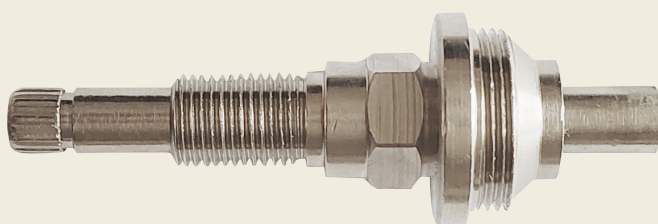

Diferro

Cabezales para Grifería

2029

Reemp. FV
Mesada cromado
Estría gruesa
20,6 x 19 H

2042-3

Reemp. FV
Llave de paso vástago
largo bronce
Estría gruesa
Rosca 20,6 x 19 H

2043-1

Reemp. FV
Llave de paso $\frac{3}{4}$ vást.
extra largo bce. s/vol.
Estría gruesa
25,4 x 19 H

2049-99

Reemp. FV Coronado
Cabezal 2049, línea
liviana y económica
Estría fina
20.6 x 19 H

2051

Peirano 4 llaves antiguo
Estría cuadrada
20,6 x 14 H

Diferro

Cabezales para Grifería

2070

Reemp. Peirano
Canilla pico móvil
Estría cuadrada
Rosca 20,6 x 14 H

2079-6

FV Igual al 2079-4
Estría gruesa, sin vol.
Rosca 25,4 x 19 H

2084-2

Llave de paso 1/2"
pata larga
Estría gruesa
20,6 x 14 H

2084-3

Llave de paso 1/2" c/vol.
cruz cr. Pata larga.
Estría gruesa
20,6 x 14 H