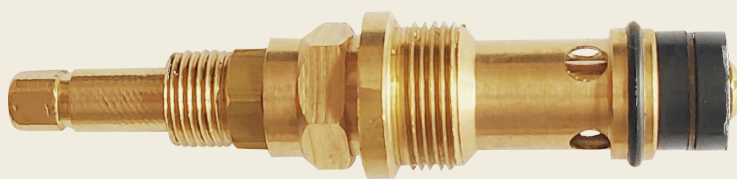

2079-6

FV Igual al 2079-4
Estría gruesa, sin vol.
Rosca 25,4 x 19 H

2084-2

Llave de paso 1/2"
pata larga
Estría gruesa
20,6 x 14 H

2084-3

Llave de paso 1/2" c/vol.
cruz cr. Pata larga.
Estría gruesa
20,6 x 14 H

Diferro

Cabezales para Grifería

2100-2

Reemp. Coronado FV
Transferencia de lluvia
ascendente
Estría fina
20,6 x 19 H

2114-99

Reemp. Piazza
Cab. 2114 - Línea
liviana y económica
Estría fina
Rosca 20,6 x 14 H

2117

Reemp. Centauro
Transferencia Bidet
Estría cuadrada
Rosca 20,6 x 19 H

2122

Reemp. Centauro
Lavatorio - Bidet
Estría gruesa
20,6 x 19 H

Diferro

Cabezales para Grifería

2133

Llave de paso con
volante cruz cromo
Estría Cuadrada
Rosca 25,2 x 18 H