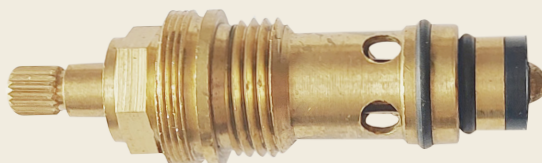

2171-9

Reemp. Faz modificado
20 x 14 hpp
Estría faz
20 x 14 H

Diferro

Cabezales para Grifería

3019-99

Reemp. FV Crein
Línea económica FV
Crein lavatorio-bidet
Estría fina
18,3 x 19 H

3026-4

Reemp. Duke-Cafu
Llave de paso 3/4"
Estría fina
Rosca 26 x 14 hpp

3160

Reemp. Aqualaf
Transferencia ducha as-
cendente Huilen
Estría fina
Rosca 20,6 x 14 H

3165

Reemp. Hidros
Transferencia ducha
Rosca 20,6 x 14 H

3170

Reemp. Estalgrif
Lateral intermedio
Estría fina
Rosca 20,6 x 14 H