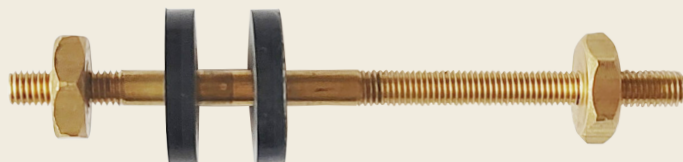

Diferro

Cabezales para Grifería

CI-03 fly

Corto para Hidromet
Izquierdo
20,6 x 14 H

CD-03 fly

Corto para Hidromet
Derecho
20,6 x 14 H

013

Tornillo FENIX
para mochila

038

Inserto 24 dientes
estría importada

Diferro

Cabezales para Grifería

Reducciones

5259

Reducción
Hembra $\frac{3}{4}$ -macho de $\frac{1}{2}$

Unión manguera

5271

Unión manguera de
agua $\frac{1}{2}$

5272

Unión manguera de
agua $\frac{3}{4}$