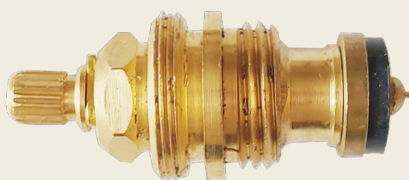

2114-99

Reemp. Piazza
Cab. 2114 - Línea
liviana y económica
Estría fina
Rosca 20,6 x 14 H