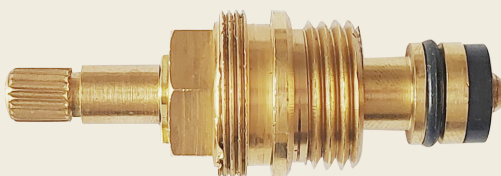

2170

Reemp. Canilla
Lavarropa y mesada
Hexágono corto
Estría importada
Rosca 20,6 x 14 H

2170-1

Reemp. Canilla
Lavarropa y mesada
Hexágono largo
Estría importada
Rosca 20,6 x 14 H

2170-2

Reemp. canilla
Lavarropa y mesada
Hexágono largo
Estría fina
20,6 x 14 H

2171-9

Reemp. Faz modificado
20 x 14 hpp
Estría faz
20 x 14 H

Diferro

Cabezales para Grifería

3019-99

Reemp. FV Crein
Línea económica FV
Crein lavatorio-bidet
Estría fina
18,3 x 19 H

3026-4

Reemp. Duke-Cafu
Llave de paso 3/4"
Estría fina
Rosca 26 x 14 hpp

3160

Reemp. Aqualaf
Transferencia ducha as-
cendente Huilen
Estría fina
Rosca 20,6 x 14 H

3165

Reemp. Hidros
Transferencia ducha
Rosca 20,6 x 14 H

3170

Reemp. Estalgrif
Lateral intermedio
Estría fina
Rosca 20,6 x 14 H