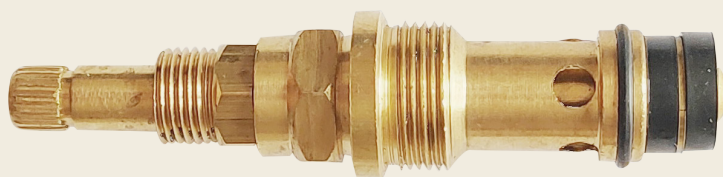

2079-6

FV Igual al 2079-4
Estría gruesa, sin vol.
Rosca 25,4 x 19 H

2084-2

Llave de paso 1/2"
pata larga
Estría gruesa
20,6 x 14 H

2084-3

Llave de paso 1/2" c/vol.
cruz cr. Pata larga.
Estría gruesa
20,6 x 14 H

Diferro

Cabezales para Grifería

2100-2

Reemp. Coronado FV
Transferencia de lluvia
ascendente
Estría fina
20,6 x 19 H

2114-99

Reemp. Piazza
Cab. 2114 - Línea
liviana y económica
Estría fina
Rosca 20,6 x 14 H

2117

Reemp. Centauro
Transferencia Bidet
Estría cuadrada
Rosca 20,6 x 19 H

2122

Reemp. Centauro
Lavatorio - Bidet
Estría gruesa
20,6 x 19 H

Diferro

Cabezales para Grifería

2133

Llave de paso con
volante cruz cromo
Estría Cuadrada
Rosca 25,2 x 18 H